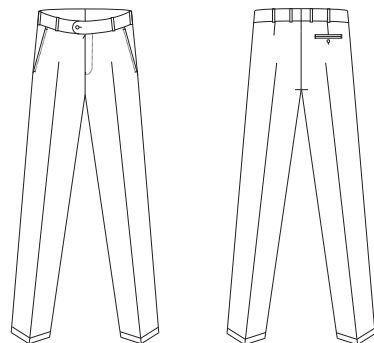

N218 SLIM

БРЮКИ МУЖСКИЕ

	88	92	96	100	104	108	112	116	120	124
164	☐	☐	☐	☐	☐	☐	☐	☐	☐	☐
170	☐	☐	☐	☐	☐	☐	☐	☐	☐	☐
176	☐	☐	☐	☐	☐	☐	☐	☐	☐	☐
182	☐	☐	☐	☐	☐	☐	☐	☐	☐	☐
188	☐	☐	☐	☐	☐	☐	☐	☐	☐	☐
194	☐	☐	☐	☐	☐	☐	☐	☐	☐	☐

Без складок, боковой карман – наклонный, 1 задний карман – «рамка», манжета 2,5 см., ширина низа брюк 18,0 см.