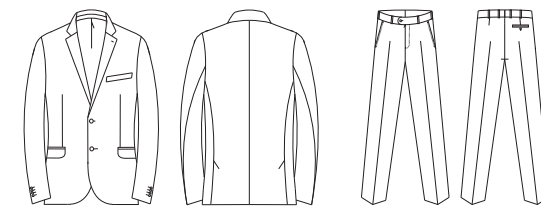

COMINTERN

CLASSIC IN ACTION

AUTUMN-WINTER 25-26

NEW COLLECTION

3N

ПОЛНОТНАЯ ГРУППА

N3134 SLIM ПИДЖАК МУЖСКОЙ

	92	96	100	104	108	112	116	120	124	128
164										
170										
176										
182										
188										
194										

Однобортный на 2 пуговицы,
2 шлицы, прямой подборт,
боковой карман с клапаном,
мягкое плечо.

N309 NORMAL БРЮКИ МУЖСКИЕ

	92	96	100	104	108	112	116	120	124	128
164										
170										
176										
182										
188										
194										