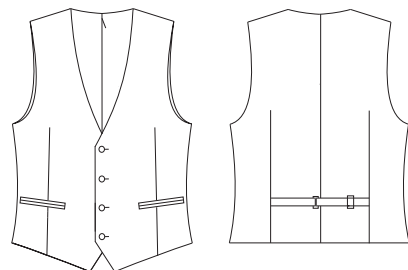

N22 SLIM

ЖИЛЕТ МУЖСКОЙ

	88	92	96	100	104	108	112	116	120	124
164	☐	☐	☐	☐	☐	☐	☐	☐	☐	☐
170	☐	☐	☐	☐	☐	☐	☐	☐	☐	☐
176	☐	☐	☐	☐	☐	☐	☐	☐	☐	☐
182	☐	☐	☐	☐	☐	☐	☐	☐	☐	☐
188	☐	☐	☐	☐	☐	☐	☐	☐	☐	☐
194	☐	☐	☐	☐	☐	☐	☐	☐	☐	☐

Однорортный на 4 пуговицы, боковой карман – «рамка», спинка из основного материала.