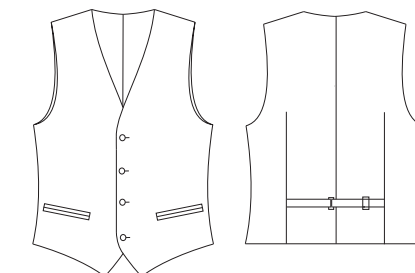

N44 NORMAL

ЖИЛЕТ МУЖСКОЙ

	92	96	100	104	108	112	116	120	124	128
164										
170										
176										
182										
188										
194										

Однорортный на 4 пуговицы, боковой карман – «рамка», спинка из основного материала.