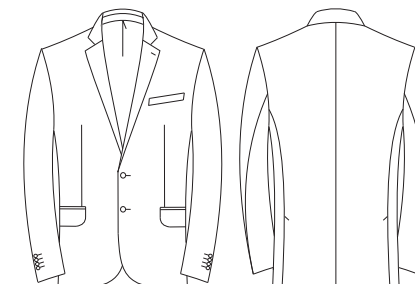

N45063 NORMAL

ПИДЖАК МУЖСКОЙ

	92	96	100	104	108	112	116	120	124	128
164										
170										
176										
182										
188										
194										

Однорортный на 2 пуговицы, 2 шлицы, прямой подборт, боковой карман с клапаном.