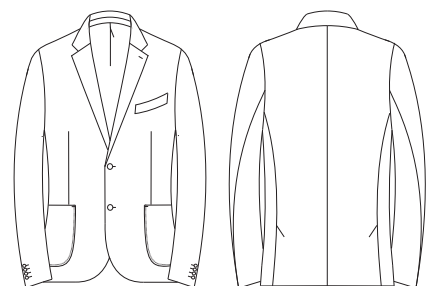

Однорортный на 2 пуговицы,
2 шлицы, широкий лацкан, прямой
подорт, боковой карман
наклонный с клапаном.

N2158 SLIM

ПИДЖАК МУЖСКОЙ

	88	92	96	100	104	108	112	116	120	124
164										
170										
176										
182										
188										
194										

Однорортный на 2 пуговицы,
2 шлицы, боковые карманы
накладные, верхний карман –
«листочка».

N2110 SLIM

ПИДЖАК МУЖСКОЙ

	88	92	96	100	104	108	112	116	120	124
164										
170										
176										
182										
188										
194										