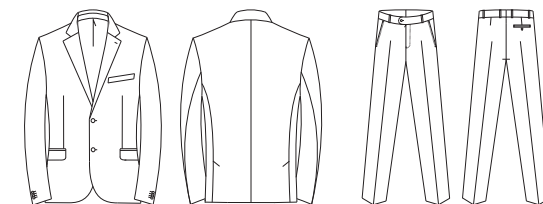

2N

ПОЛНОТНАЯ ГРУППА

N2089 NORMAL ПИДЖАК МУЖСКОЙ

	88	92	96	100	104	108	112	116	120	124
164										
170										
176										
182										
188										
194										

Однобортный на 2 пуговицы,
2 шлицы, прямой подборт,
боковой карман с клапаном.