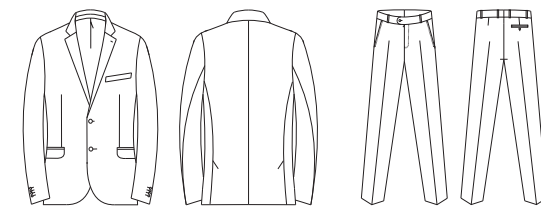

AUTUMN-WINTER 25-26

NEW COLLECTION

2N

ПОЛНОТНАЯ ГРУППА

N2134 SLIM ПИДЖАК МУЖСКОЙ

	88	92	96	100	104	108	112	116	120	124
164	☐	☐	☐	☐	☐	☐	☐	☐	☐	☐
170	☐	☐	☐	☐	☐	☐	☐	☐	☐	☐
176	☐	☐	☐	☐	☐	☐	☐	☐	☐	☐
182	☐	☐	☐	☐	☐	☐	☐	☐	☐	☐
188	☐	☐	☐	☐	☐	☐	☐	☐	☐	☐
194	☐	☐	☐	☐	☐	☐	☐	☐	☐	☐