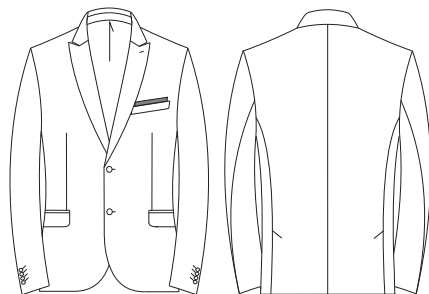

V3410 SUPER-SLIM

ПИДЖАК МУЖСКОЙ

	92	96	100	104	108	112	116	120	124	128
164										
170										
176										
182										
188										
194										

Однорортный на 2 пуговицы,
2 шлицы, острый лацкан,
внутреннее моделирование.