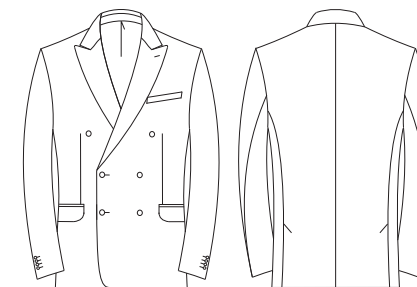

N2112 NORMAL

ПИДЖАК МУЖСКОЙ

	88	92	96	100	104	108	112	116	120	124
164										
170										
176										
182										
188										
194										

Двубортный на 2 пуговицы,
2 шлицы, боковой карман
с клапаном, широкий острый
лацкан.