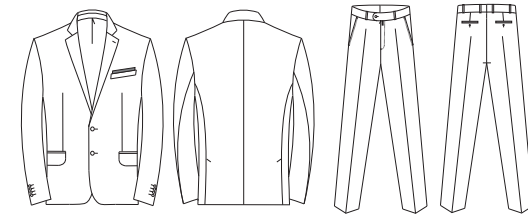

Одна складка, боковой карман – наклонный, 1 задний карман – «рамка», ширина низа брюк 24,0 см.

ПРЕМИУМ-КЛАСС

AUTUMN-WINTER 25-26

NEW COLLECTION

ПРЕМИУМ-КЛАСС
3Н ПОЛНОТНАЯ ГРУППА

V3313 SLIM
ПИДЖАК МУЖСКОЙ

	92	96	100	104	108	112	116	120	124	128
164										
170										
176										
182										
188										
194										