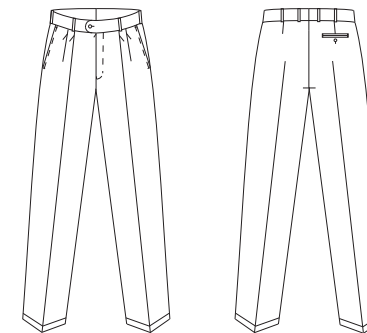

N228 NORMAL

БРЮКИ МУЖСКИЕ

	88	92	96	100	104	108	112	116	120	124
164	☐	☐	☐	☐	☐	☐	☐	☐	☐	☐
170	☐	☐	☐	☐	☐	☐	☐	☐	☐	☐
176	☐	☐	☐	☐	☐	☐	☐	☐	☐	☐
182	☐	☐	☐	☐	☐	☐	☐	☐	☐	☐
188	☐	☐	☐	☐	☐	☐	☐	☐	☐	☐
194	☐	☐	☐	☐	☐	☐	☐	☐	☐	☐

Две складки, боковой карман – наклонный, 1 задний карман – «рамка», манжета 2,5 см., ширина низа брюк 20,0 см.