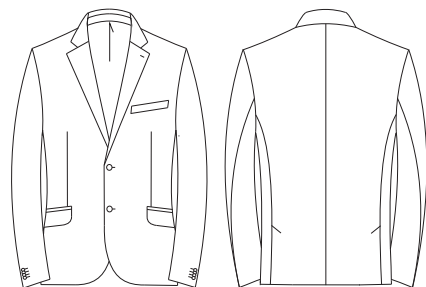

N2105 NORMAL

ПИДЖАК МУЖСКОЙ

	88	92	96	100	104	108	112	116	120	124
164										
170										
176										
182										
188										
194										

Однорортный на 2 пуговицы,
2 шлицы, широкий лацкан, прямой
подорт, боковой карман
наклонный с клапаном.