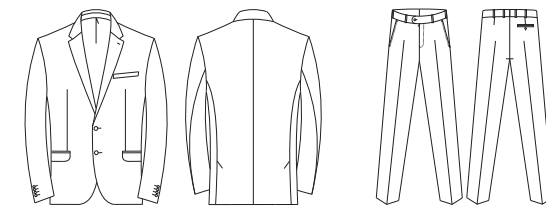

AUTUMN-WINTER 25-26

NEW COLLECTION

3N

ПОЛНОТНАЯ ГРУППА

N3507 SUPER-SLIM ПИДЖАК МУЖСКОЙ

	92	96	100	104	108	112	116	120	124	128
164										
170										
176										
182										
188										
194