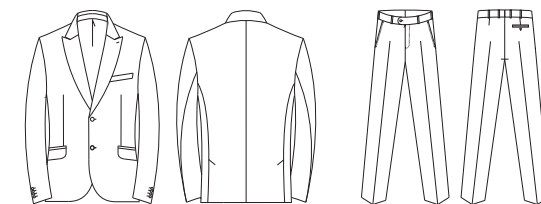

Однорортный на 2 пуговицы,
2 шлицы, прямой подборт,
боковой карман с клапаном.

N311 SLIM БРЮКИ МУЖСКИЕ

	92	96	100	104	108	112	116	120	124	128
164										
170										
176										
182										
188										
194										

Без складок, боковой
карман—наклонный, 1 задний
карман — «рамка», ширина
низа брюк 19.3 см.

COMINTERN

CLASSIC IN ACTION

AUTUMN-WINTER 25-26

NEW COLLECTION

3N

ПОЛНОТНАЯ ГРУППА

N35215 SLIM ПИДЖАК МУЖСКОЙ

	92	96	100	104	108	112	116	120	124	128
164										
170										
176										
182										
188										
194										

Однобортный на 2 пуговицы,
2 шлицы, широкий острый
лацкан.

N309 NORMAL БРЮКИ МУЖСКИЕ