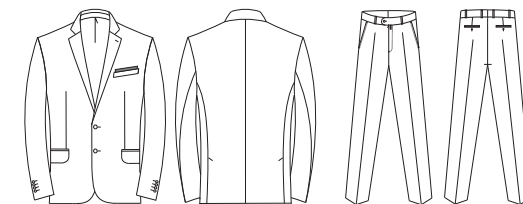

AUTUMN-WINTER 25-26

NEW COLLECTION

ПРЕМИУМ-КЛАСС
3Н ПОЛНОТНАЯ ГРУППА

V3312 NORMAL
ПИДЖАК МУЖСКОЙ