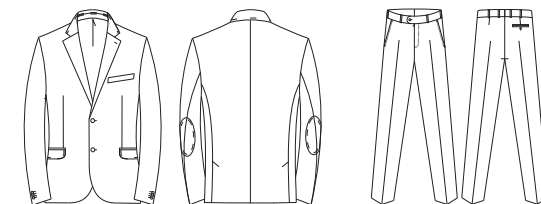

Без складок, боковой
карман—наклонный, 1 задний
карман — «рамка», ширина
низа брюк 25,0 см.

AUTUMN-WINTER 25-26

NEW COLLECTIC

2N

ПОЛНОТНАЯ ГРУППА

N20894 NORMAL
ПИДЖАК МУЖСКОЙ

	88	92	96	100	104	108	112	116	120	124
164										
170										
176										
182										
188										
194										

Однорортный на 2 пуговицы,
2 шлицы, рукав с налокотником,
прямой подборт, боковой
карман с клапаном.

N311 SLIM
БРЮКИ МУЖСКИЕ

	92	96	100	104	108	112	116	120	124	128
164										
170										
176										
182										
188										
194										