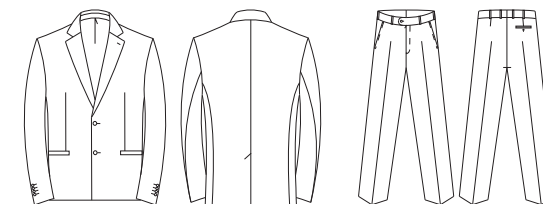

Без складок, боковой
карман—наклонный, 1 задний
карман — «рамка», ширина
низа брюк 19,3 см.

COMINTERN

CLASSIC IN ACTION

AUTUMN-WINTER 25-26

NEW COLLECTION

2N

ПОЛНОТНАЯ ГРУППА

N2102 NORMAL ПИДЖАК МУЖСКОЙ