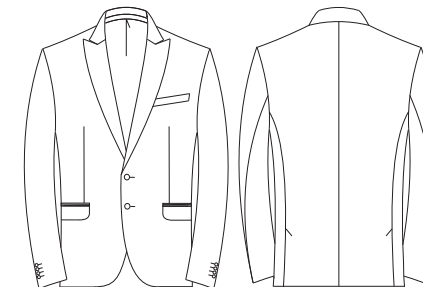

N3524 SUPER-SLIM

ПИДЖАК МУЖСКОЙ

	92	96	100	104	108	112	116	120	124	128
164	☐	☐	☐	☐	☐	☐	☐	☐	☐	☐
170	☐	☐	☐	☐	☐	☐	☐	☐	☐	☐
176	☐	☐	☐	☐	☐	☐	☐	☐	☐	☐
182	☐	☐	☐	☐	☐	☐	☐	☐	☐	☐
188	☐	☐	☐	☐	☐	☐	☐	☐	☐	☐
194	☐	☐	☐	☐	☐	☐	☐	☐	☐	☐

Однорортный на 2 пуговицы, 2 шлицы, широкий острый лацкан.