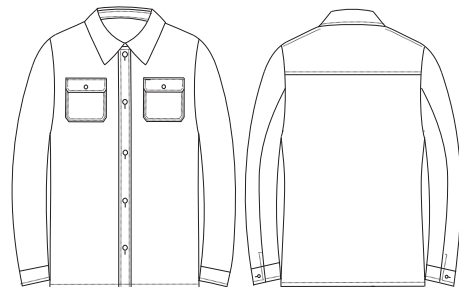

N3037 NORMAL

ПИДЖАК МУЖСКОЙ

	92	96	100	104	108	112	116	120	124	128
164	☐	☐	☐	☐	☐	☐	☐	☐	☐	☐
170	☐	☐	☐	☐	☐	☐	☐	☐	☐	☐
176	☐	☐	☐	☐	☐	☐	☐	☐	☐	☐
182	☐	☐	☐	☐	☐	☐	☐	☐	☐	☐
188	☐	☐	☐	☐	☐	☐	☐	☐	☐	☐
194	☐	☐	☐	☐	☐	☐	☐	☐	☐	☐

Однорортный на 5 пуговиц, отложной воротник, верхние карманы накладные.