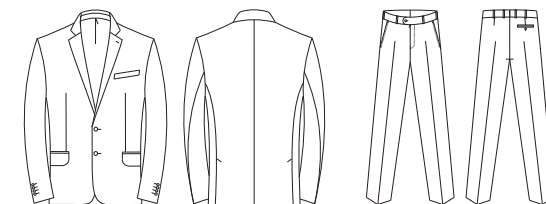

Без складок, боковой карман – наклонный, 1 задний карман – «рамка», ширина низа брюк 19,3 см.

COMINTERN

CLASSIC IN ACTION

AUTUMN-WINTER 25-26

NEW COLLECTION

3N

ПОЛНОТНАЯ ГРУППА

N3528 NORMAL ПИДЖАК МУЖСКОЙ

	92	96	100	104	108	112	116	120	124	128
164										
170										
176										
182										
188										
194										

Однобортный на 2 пуговицы,
2 шлицы, прямой подборт,
боковой карман с клапаном.