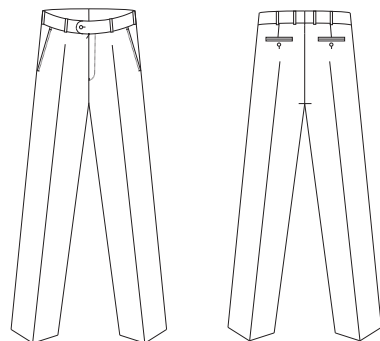

V425 NORMAL

БРЮКИ МУЖСКИЕ

	92	96	100	104	108	112	116	120	124	128
164										
170										
176										
182										
188										
194										

Без складок, боковой карман –
наклонный, 2 задних кармана –
«рамка», посадка под животом,
ширина низа брюк 22,0 см.