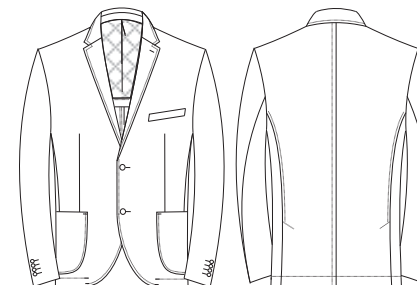

Однорортный на 2 пуговицы,
2 шлицы, боковые карманы
накладные, верхний карман –
фигурная «листочка».

N2112 NORMAL

ПИДЖАК МУЖСКОЙ

	88	92	96	100	104	108	112	116	120	124
164										
170										
176										
182										
188										
194										

Двубортный на 2 пуговицы,
2 шлицы, боковой карман
с клапаном, широкий острый
лацкан.

N2108 SLIM

ПИДЖАК МУЖСКОЙ

	88	92	96	100	104	108	112	116	120	124
164										
170										
176										
182										
188										
194										