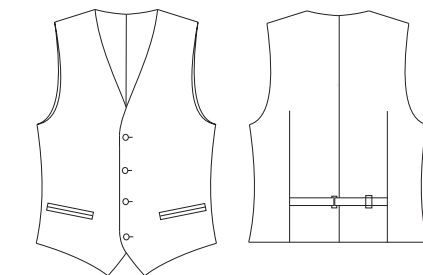

Однорортный на 4 пуговицы, боковой карман – «рамка», спинка из основного материала.