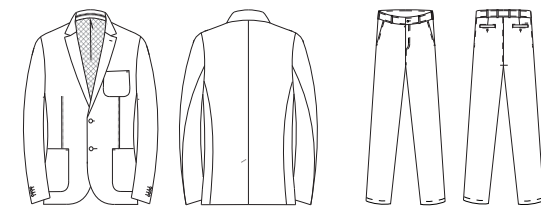

Без складок, боковой
карман—наклонный, 1 задний
карман — «рамка», ширина
низа брюк 22.0 см.

COMINTERN

CLASSIC IN ACTION

AUTUMN-WINTER 25-26

NEW COLLECTION

3N

ПОЛНОТНАЯ ГРУППА

N2103 SLIM ПИДЖАК МУЖСКОЙ