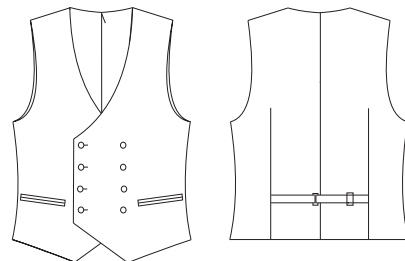

N39 SLIM

ЖИЛЕТ МУЖСКОЙ

	92	96	100	104	108	112	116	120	124	128
164										
170										
176										
182										
188										
194										

Двубортный на 4 пуговицы в 4 ряда, боковой карман – «рамка», спинка из основного материала.