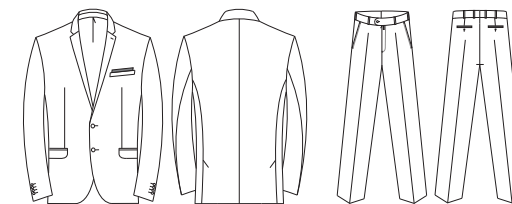

AUTUMN-WINTER 25-26

NEW COLLECTION

ПРЕМИУМ-КЛАСС
3Н ПОЛНОТНАЯ ГРУППА

V3414 SUPER-SLIM
ПИДЖАК МУЖСКОЙ

	92	96	100	104	108	112	116	120	124	128
164										
170										
176										
182										
188										
194