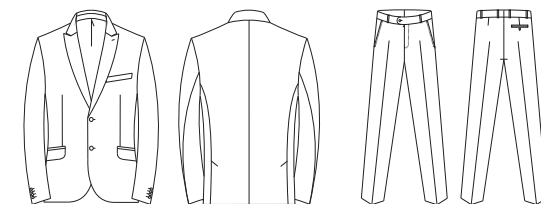

Без складок, боковой
карман – наклонный, 1 задний
карман – «рамка», ширина
низа брюк 25,0 см.

COMINTERN

CLASSIC IN ACTION

AUTUMN-WINTER 25-26

NEW COLLECTION

2N

ПОЛНОТНАЯ ГРУППА

N2106 NORMAL ПИДЖАК МУЖСКОЙ