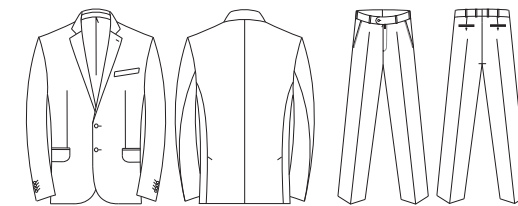

Без складок, боковой карман – наклонный, 2 задних кармана – «рамка», ширина низа брюк 19,3 см.

COMINTERN

CLASSIC IN ACTION

AUTUMN-WINTER 25-26

NEW COLLECTION

ПРЕМИУМ-КЛАСС

3N ПОЛНОТНАЯ ГРУППА

V3411 NORMAL
ПИДЖАК МУЖСКОЙ