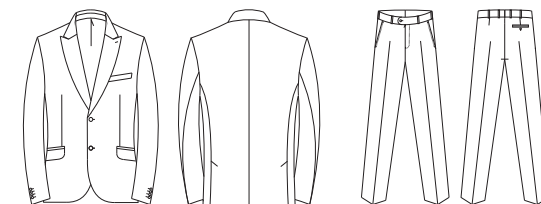

Без складок, боковой
карман—наклонный, 1 задний
карман — «рамка», ширина
низа брюк 20.5 см.

COMINTERN

CLASSIC IN ACTION

AUTUMN-WINTER 25-26

NEW COLLECTION

3N

ПОЛНОТНАЯ ГРУППА

N35215 SLIM ПИДЖАК МУЖСКОЙ