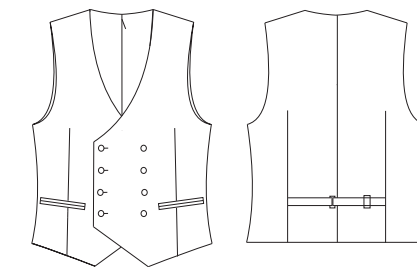

Двубортный на 2 пуговицы,
2 шлицы, боковой карман
с клапаном, широкий острый
лацкан.

N2108 SLIM

ПИДЖАК МУЖСКОЙ

	88	92	96	100	104	108	112	116	120	124
164										
170										
176										
182										
188										
194										

Однорортный на 2 пуговицы,
2 шлицы, боковые карманы накладные,
верхний карман – «листочка»,
0,5 подкладки спинки – сетка,
широкий подорт, рукава на подкладке.

N98 SLIM

ЖИЛЕТ МУЖСКОЙ

	92	96	100	104	108	112	116	120	124	128
164										
170										
176										
182										
188										
194										