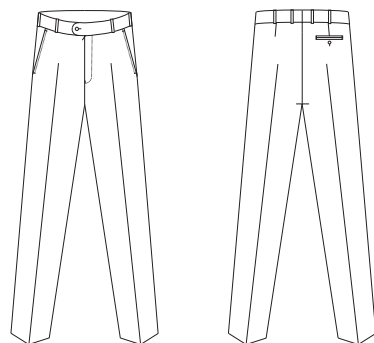

N202 SLIM

БРЮКИ МУЖСКИЕ

	88	92	96	100	104	108	112	116	120	124
164	☐	☐	☐	☐	☐	☐	☐	☐	☐	☐
170	☐	☐	☐	☐	☐	☐	☐	☐	☐	☐
176	☐	☐	☐	☐	☐	☐	☐	☐	☐	☐
182	☐	☐	☐	☐	☐	☐	☐	☐	☐	☐
188	☐	☐	☐	☐	☐	☐	☐	☐	☐	☐
194	☐	☐	☐	☐	☐	☐	☐	☐	☐	☐

Без складок, боковой карман – наклонный, 1 задний карман – «рамка», ширина низа брюк 18,0 см.