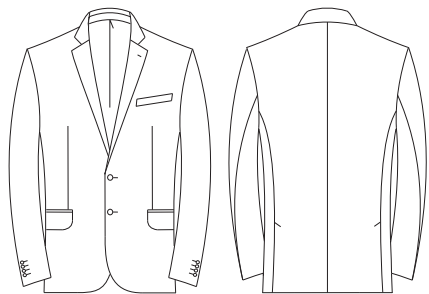

V4410 NORMAL

ПИДЖАК МУЖСКОЙ

	92	96	100	104	108	112	116	120	124	128
164										
170										
176										
182										
188										
194										

Однорортный на 2 пуговицы,
2 шлицы, внутреннее
моделирование.