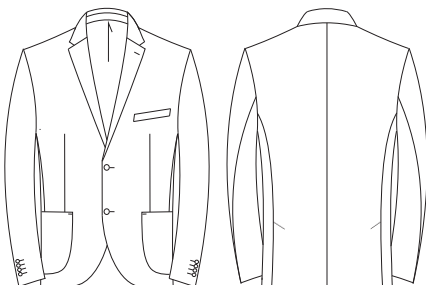

Однорортный на 2 пуговицы,
2 шлицы, рукав с налокотником,
прямой подборт, боковой
карман с клапаном.

N311 SLIM
БРЮКИ МУЖСКИЕ

	92	96	100	104	108	112	116	120	124	128
164										
170										
176										
182										
188										
194										

Без складок, боковой
карман—наклонный, 1 задний
карман — «рамка», ширина
низа брюк 19.3 см.

N2105 NORMAL

ПИДЖАК МУЖСКОЙ

	88	92	96	100	104	108	112	116	120	124
164										
170										
176										
182										
188										
194										

Однорортный на 2 пуговицы,
2 шлицы, широкий лацкан, прямой
подорт, боковой карман
наклонный с клапаном.

N2158 SLIM

ПИДЖАК МУЖСКОЙ

	88	92	96	100	104	108	112	116	120	124
164										
170										
176										
182										
188										
194										