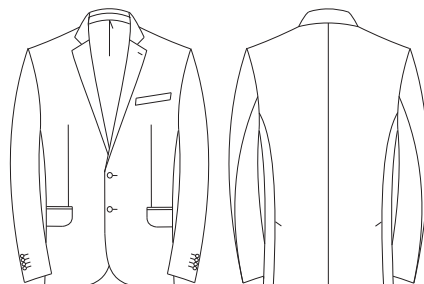

N5111 NORMAL

ПИДЖАК МУЖСКОЙ

	108	112	116	120	124	128	132	136	140	144
164										
170										
176										
182										
188										
194										

Однобортный на 2 пуговицы, 2 шлицы, прямой подборт, боковой карман с клапаном.