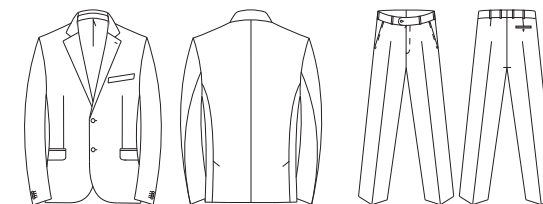

Без складок, боковой
карман—наклонный, 1 задний
карман — «рамка», ширина
низа брюк 19,3 см.

COMINTERN

CLASSIC IN ACTION

AUTUMN-WINTER 25-26

NEW COLLECTION

2N

ПОЛНОТНАЯ ГРУППА

N2089 NORMAL ПИДЖАК МУЖСКОЙ