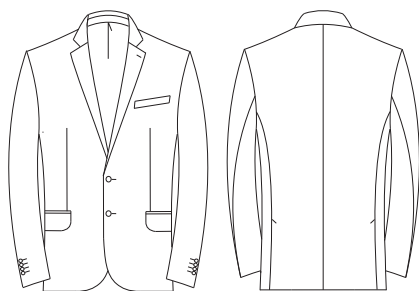

4N

ПОЛНОТНАЯ ГРУППА

N45063

ПИДЖАК
МУЖСКОЙ
NORMAL

	88	92	96	100	104	108	112	116	124	128
164	☐	☐	☐	☐	☐	☐	☐	☐	☐	☐
170	☐	☐	☐	☐	☐	☐	☐	☐	☐	☐
176	☐	☐	☐	☐	☐	☐	☐	☐	☐	☐
182	☐	☐	☐	☐	☐	☐	☐	☐	☐	☐
188	☐	☐	☐	☐	☐	☐	☐	☐	☐	☐
194	☐	☐	☐	☐	☐	☐	☐	☐	☐	☐

Пиджак — однобортный на 2 пуговицы, 2 шлицы, боковые карманы с клапаном.

N44

ЖИЛЕТ
МУЖСКОЙ
NORMAL