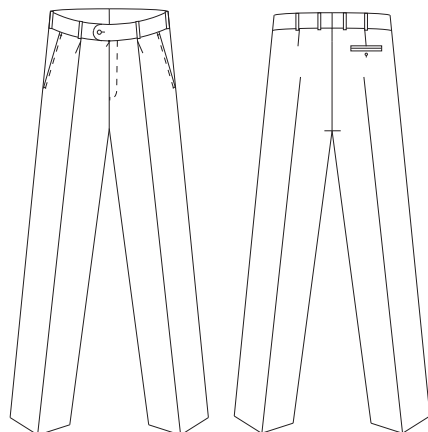

5N

ПОЛНОТНАЯ ГРУППА

N506
БРЮКИ
МУЖСКИЕ
NORMAL

	108	112	116	124	128	132	136	140	144	148
164										
170										
176										
182										
188										
194										

Брюки – 1 складка, боковые карманы наклонные, 1 задний карман – «рамка», посадка под животом (ширина низа брюк 24,0 см).

513
БРЮКИ
МУЖСКИЕ
NORMAL

	112	116	120	124	128	132	136	140	144	148
164										
170										
176										
182										
188										
194										

Брюки – 1 складка, боковые карманы наклонные, 1 задний карман – «рамка», (ширина низа брюк 24,0 см).

COMINTERN
CLASSIC IN ACTION

ПРЕМИУМ-КЛАСС