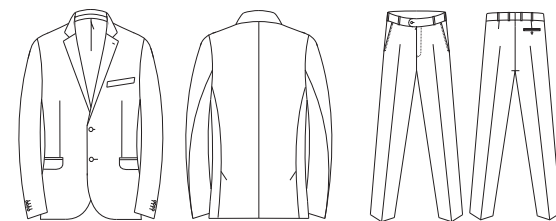

**Брюки** — 2 складки, боковые карманы — наклонные, 1 задний карман — «рамка», (ширина низа брюк 25,0 см).

**2N**  
ПОЛНОТНАЯ ГРУППА

**N20894**  
ПИДЖАК  
МУЖСКОЙ  
NORMAL

	88	92	96	100	104	108	112	116	124	128
164										
170										
176										
182										
188										
194										

**Пиджак** — однобортный на 2 пуговицы, 2 шлицы, рукав с налокотником, боковые карманы с клапаном.

**N298**  
БРЮКИ  
МУЖСКИЕ  
NORMAL

	88	92	96	100	104	108	112	116	124	128
164										
170										
176										
182										
188										
194										

**Брюки** — без складок, боковые карманы — наклонные, 1 задний карман — «рамка», (ширина низа брюк 19,3 см).

**2N**  
ПОЛНОТНАЯ ГРУППА

**N2134**  
ПИДЖАК  
МУЖСКОЙ  
SLIM

	88	92	96	100	104	108	112	116	124	128
164										
170										
176										
182										
188										
194										

**Пиджак** — однобортный на 2 пуговицы, 2 шлицы, боковые карманы с клапаном, мягкое плечо.

**N202**  
БРЮКИ  
МУЖСКИЕ  
SLIM

	88	92	96	100	104	108	112	116	124	128
164										
170										
176										
182										
188										
194										