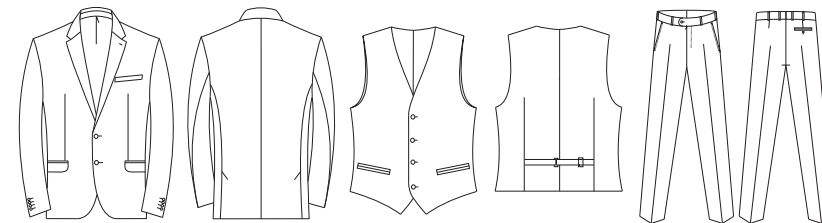

3N
ПОЛНОТНАЯ ГРУППА