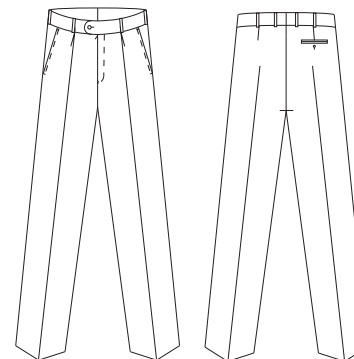

88	92	96	100	104	108	112	116	124	128
164										
170										
176										
182										
188										
194										

Брюки – 1 складка, боковые карманы наклонные, 1 задний карман – «рамка», (ширина низа брюк 24,0 см).

N203
БРЮКИ
МУЖСКИЕ
NORMAL