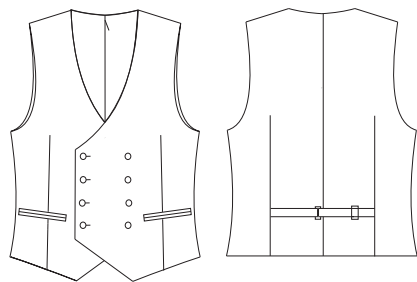

2N

ПОЛНОТНАЯ ГРУППА

N98
ЖИЛЕТ
МУЖСКОЙ
SLIM

	88	92	96	100	104	108	112	116	124	128
164										
170										
176										
182										
188										
194										

Жилет – двубортный на 4 пуговицы, боковые карманы – «рамка», спинка из основного материала.

N218
БРЮКИ
МУЖСКИЕ
SLIM