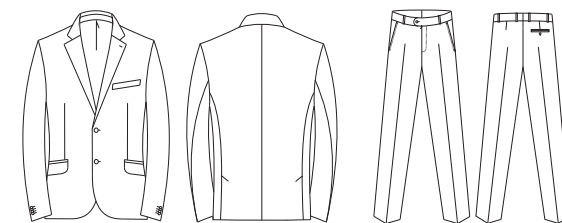

**Брюки** — без складок, боковые карманы — наклонные, 1 задний карман — «рамка», (ширина низа брюк 19,3 см).

**2N**  
ПОЛНОТНАЯ ГРУППА

**N2134**  
ПИДЖАК  
МУЖСКОЙ  
SLIM

	88	92	96	100	104	108	112	116	124	128
164										
170										
176										
182										
188										
194										

**Пиджак** — однобортный на 2 пуговицы, 2 шлицы, боковые карманы с клапаном, мягкое плечо.

**N202**  
БРЮКИ  
МУЖСКИЕ  
SLIM

	88	92	96	100	104	108	112	116	124	128
164										
170										
176										
182										
188										
194										

**Брюки** — без складок, боковые карманы — наклонные, 1 задний карман — «рамка», (ширина низа брюк 18,0 см).

**2N**  
ПОЛНОТНАЯ ГРУППА

**N2105**  
ПИДЖАК  
МУЖСКОЙ  
NORMAL

	88	92	96	100	104	108	112	116	124	128
164										
170										
176										
182										
188										
194										

**Пиджак** — однобортный на 2 пуговицы, 2 шлицы, широкий лацкан, боковые карманы с наклонным клапаном.

**N278**  
БРЮКИ  
МУЖСКИЕ  
NORMAL

	88	92	96	100	104	108	112	116	124	128
164										
170										
176										
182										
188										
194										