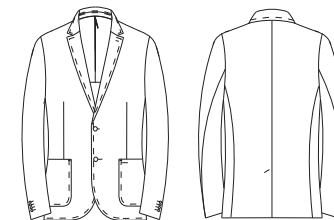

2N
ПОЛНОТНАЯ ГРУППА

N21031
ПИДЖАК
МУЖСКОЙ
SLIM

	88	92	96	100	104	108	112	116	124	128
164	☐	☐	☐	☐	☐	☐	☐	☐	☐	☐
170	☐	☐	☐	☐	☐	☐	☐	☐	☐	☐
176	☐	☐	☐	☐	☐	☐	☐	☐	☐	☐
182	☐	☐	☐	☐	☐	☐	☐	☐	☐	☐
188	☐	☐	☐	☐	☐	☐	☐	☐	☐	☐
194	☐	☐	☐	☐	☐	☐	☐	☐	☐	☐

Пиджак — однобортный на 2 пуговицы, 1 шлица, боковые карманы накладные, «вспушка»: по краю карманов, по краю воротника, лацканов, бортов, 0,5 подкладки спинки, широкий подборт, рукава на подкладке.