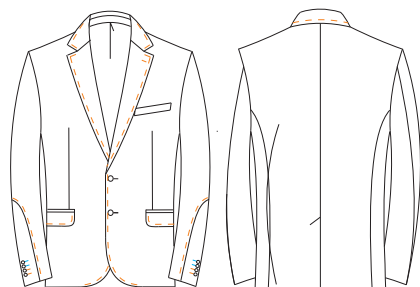

3N

ПОЛНОТНАЯ ГРУППА

N3535
ПИДЖАК
МУЖСКОЙ
NORMAL

	88	92	96	100	104	108	112	116	124	128
164										
170										
176										
182										
188										
194										

Пиджак — однобортный на 2 пуговицы, 1 шлица, боковые карманы с клапаном, рукава с отрезной частью.

N3536
ПИДЖАК
МУЖСКОЙ
NORMAL