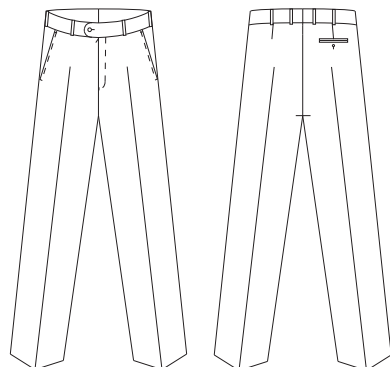

88	92	96	100	104	108	112	116	124	128
164										
170										
176										
182										
188										
194										

Брюки – без складок, боковые карманы – наклонные, 1 задний карман – «рамка», (ширина низа брюк 25,0 см).

2N

ПОЛНОТНАЯ ГРУППА

N246
БРЮКИ
МУЖСКИЕ
NORMAL