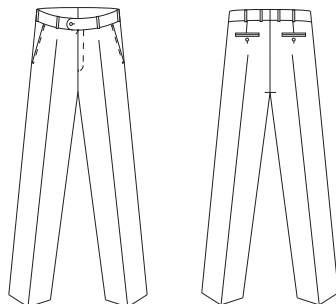

88	92	96	100	104	108	112	116	124	128
164										
170										
176										
182										
188										
194										

Пиджак — однобортный на 2 пуговицы, 2 шлицы, боковые карманы с клапаном.

V425
БРЮКИ
МУЖСКОЙ
NORMAL