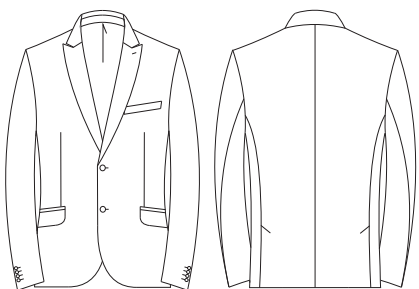

## ПОЛНОТНАЯ ГРУППА

**N2089**  
ПИДЖАК  
МУЖСКОЙ  
NORMAL

	88	92	96	100	104	108	112	116	124	128
164										
170										
176										
182										
188										
194										

**Пиджак** – однобортный на 2 пуговицы, 2 шлицы, боковые карманы с клапаном.

**N2106**  
ПИДЖАК  
МУЖСКОЙ  
NORMAL

	88	92	96	100	104	108	112	116	124	128
164										
170										
176										
182										
188										
194										

**Пиджак** – двубортный на 2 пуговицы, 2 шлицы, острый лацкан, боковые карманы с наклонным клапаном.

**N2158**  
ПИДЖАК  
МУЖСКОЙ  
SLIM

	88	92	96	100	104	108	112	116	124	128
164										
170										
176										
182										
188										
194										

**Пиджак** – однобортный на 2 пуговицы, 2 шлицы, боковые карманы накладные, верхний карман – «листочка».