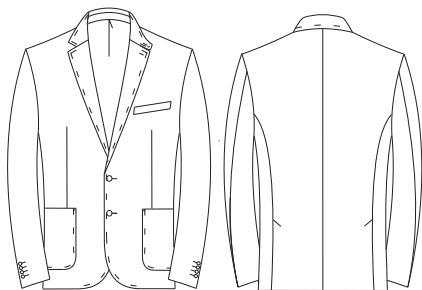

3N

ПОЛНОТНАЯ ГРУППА

N3123 ПИДЖАК МУЖСКОЙ NORMAL

	88	92	96	100	104	108	112	116	124	128
164										
170										
176										
182										
188										
194										

Пиджак — однобортный на 2 пуговицы, 2 шлицы, боковые карманы накладные, с ассиметричным воротником.

N3036 КУРТКА МУЖСКАЯ NORMAL