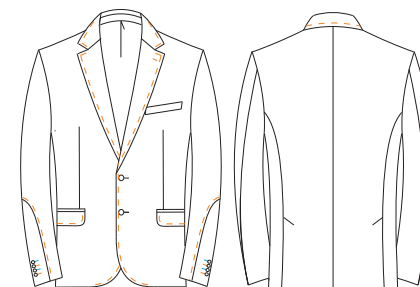

88	92	96	100	104	108	112	116	124	128
164										
170										
176										
182										
188										
194										

Пиджак — двубортный на 2 пуговицы, 2 шлицы, боковые карманы с клапаном, рукава с отрезной частью.

N395 БРЮКИ МУЖСКИЕ NORMAL