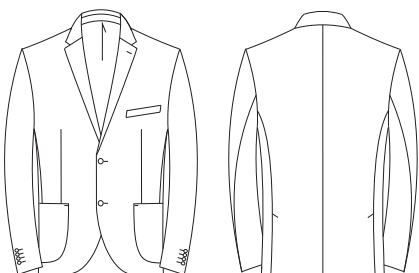

88	92	96	100	104	108	112	116	124	128
164										
170										
176										
182										
188										
194										

Пиджак – однобортный на 2 пуговицы, 2 шлицы, боковые карманы накладные, верхний карман – «листочка».

2N

ПОЛНОТНАЯ ГРУППА

N2113
ПИДЖАК
МУЖСКОЙ
NORMAL