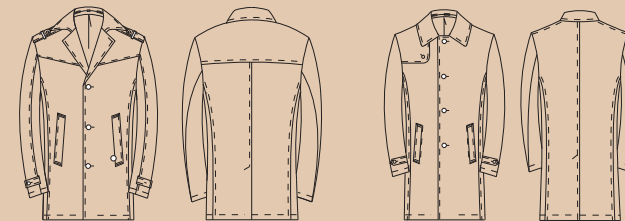

ВЕРХНЯЯ ОДЕЖДА

N1846
ПЛАЩ
МУЖСКОЙ
NORMAL