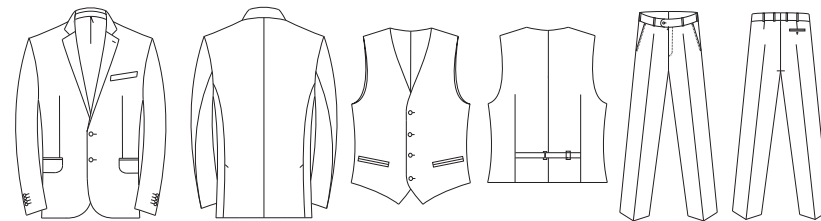

3N
ПОЛНОТНАЯ ГРУППА